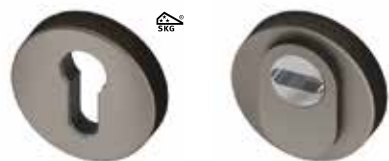

# WHITE PEARL

20  
ANS. JAAR

SVEZIA  
2498.0066

DAPHNE  
2482.3266

0020.FR01

CLIO  
8563.3266

0229.0066

0601.0066 / 6621.0066